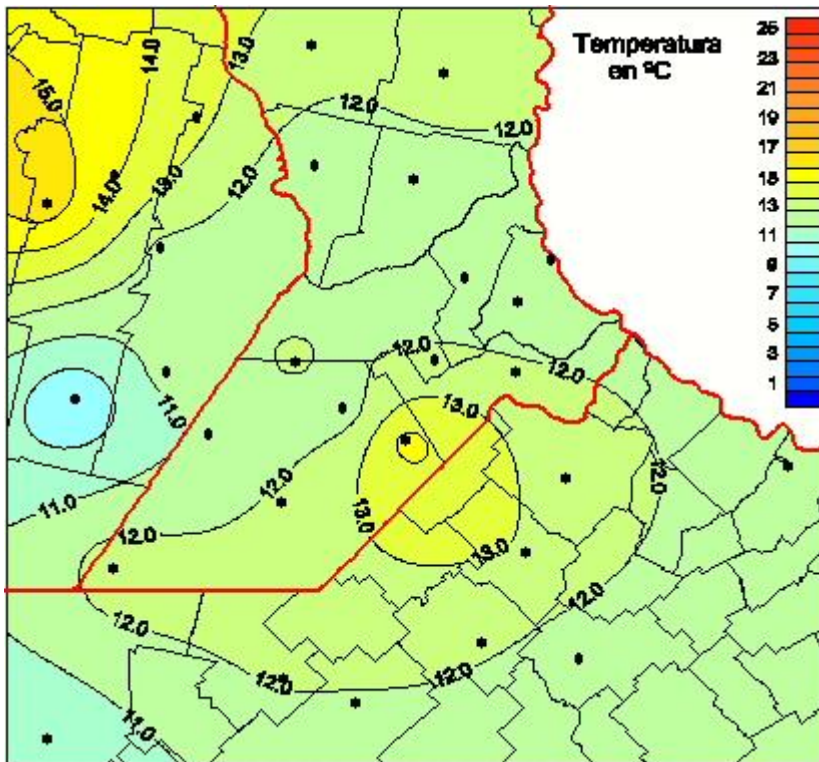

Temperaturas Medias

Mapa de temperaturas medias de las las últimas 72 horas.
(Desde las 8:00AM hasta las 8:00AM). Se actualiza a las 10:00hs.