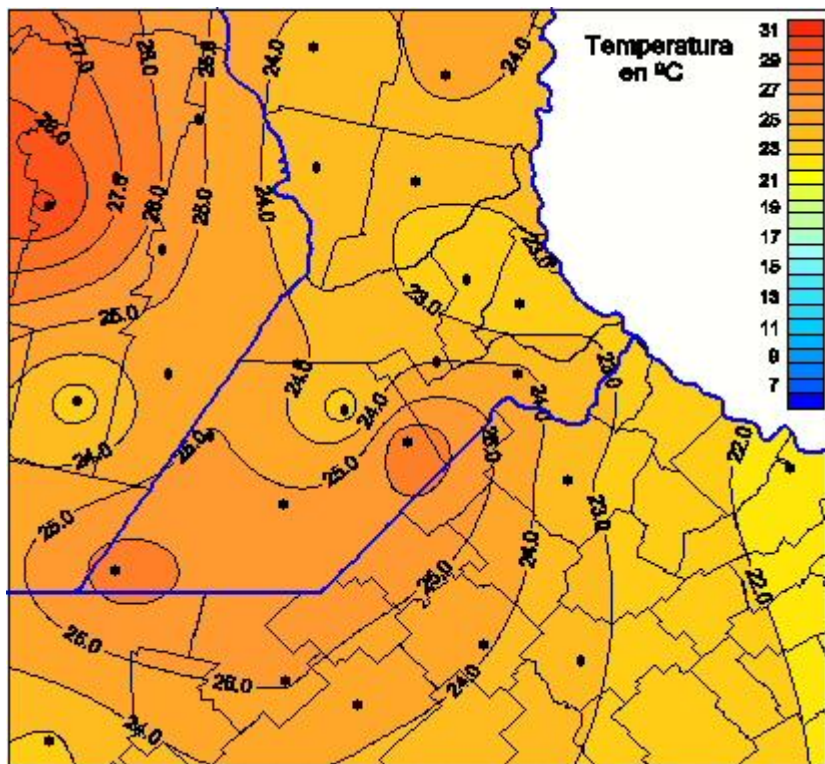

Temperaturas Máximas

Mapa de temperaturas máximas de las las últimas 72 horas.
(Desde las 8:00AM hasta las 8:00AM). Se actualiza a las 10:00hs.