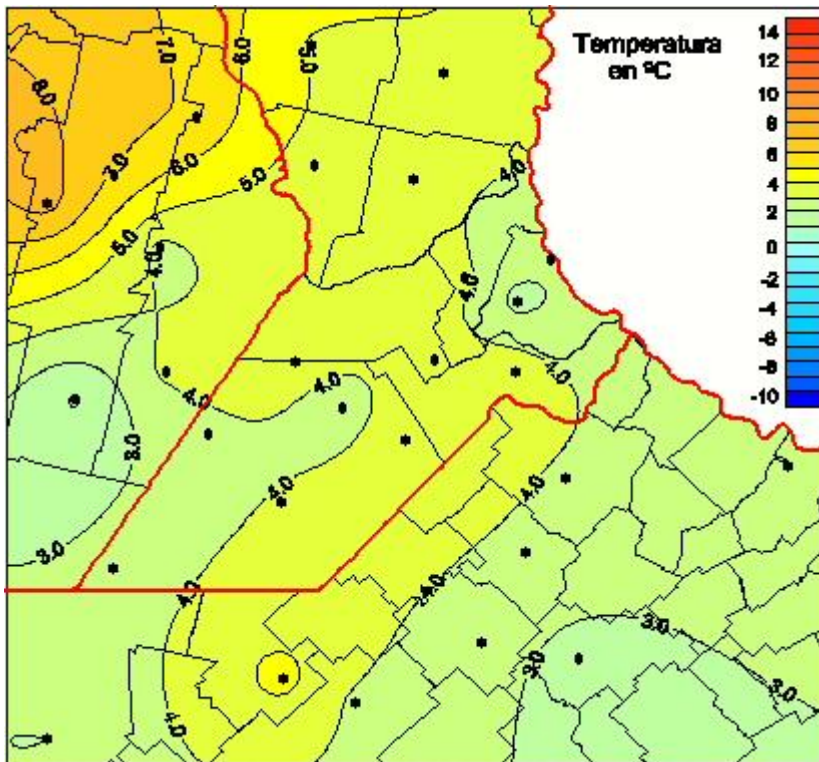

Temperaturas Mínimas

Mapa de temperaturas mínimas de las las últimas 72 horas.
(Desde las 8:00AM hasta las 8:00AM). Se actualiza a las 10:00hs.