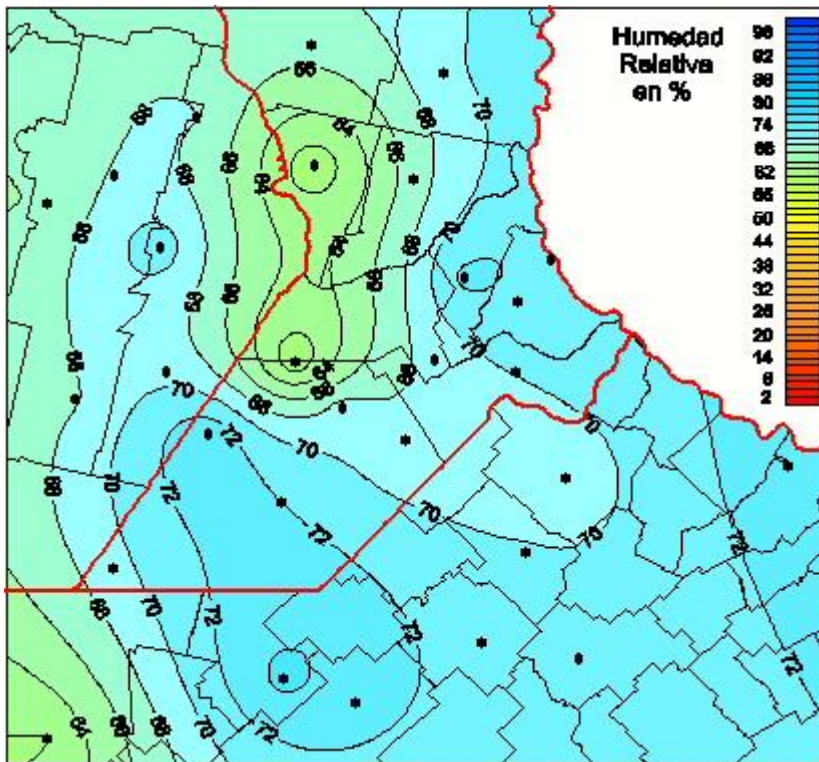

Humedad Relativa

Mapa de humedad relativa de las últimas 72 horas.
(Desde las 8:00AM hasta las 8:00AM). Se actualiza a las 10:00hs.