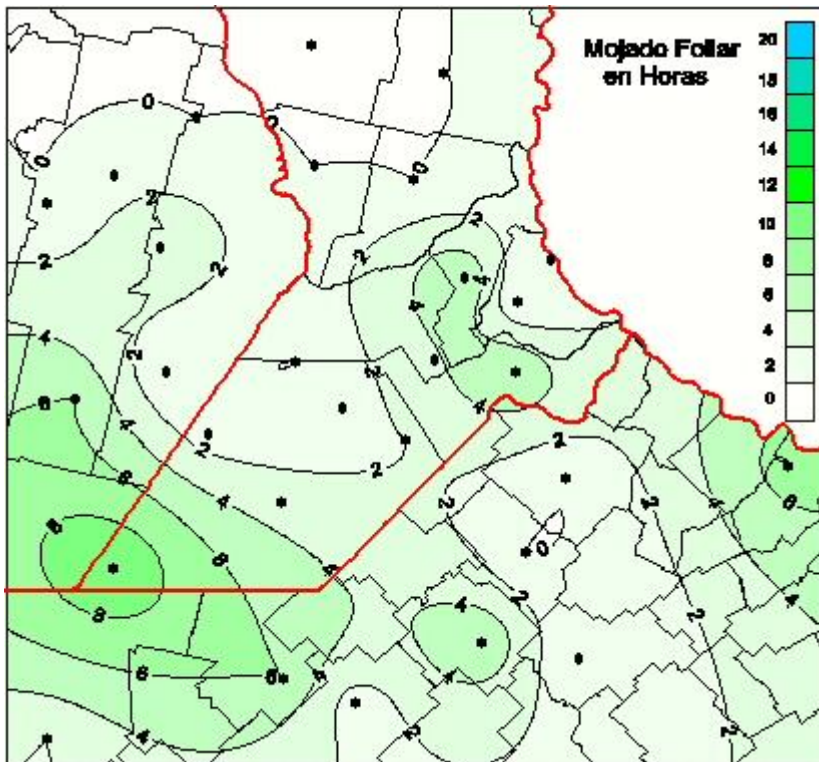

Humedad de Hoja

Mapa de humedad de hoja de las las últimas 72 horas.
(Desde las 8:00AM hasta las 8:00AM). Se actualiza a las 10:00hs.