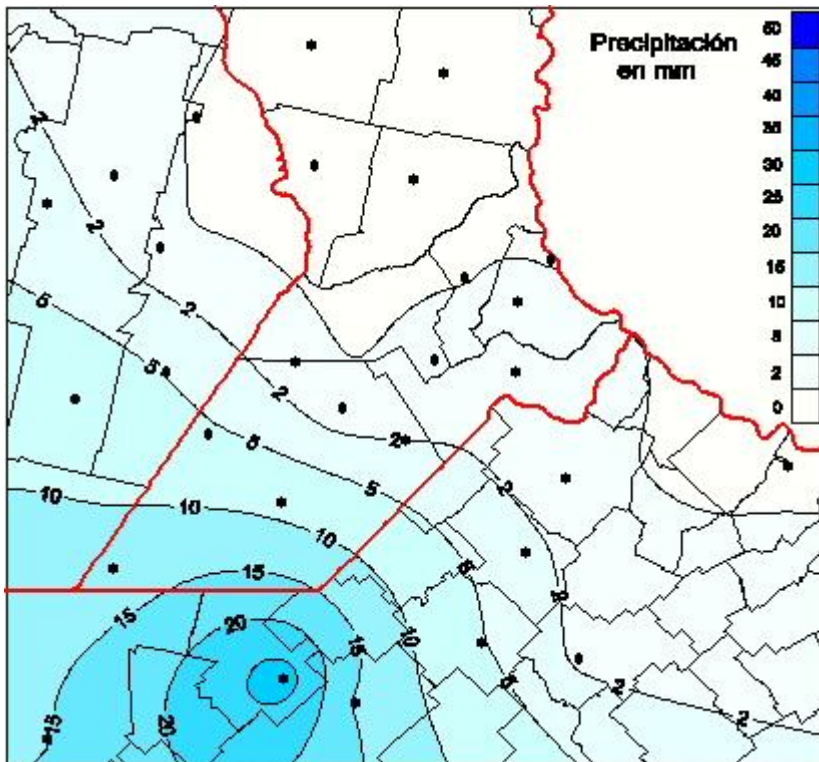

Lluvias

Mapa de precipitación acumulada en las últimas 24 horas.
(Desde las 8:00AM hasta las 8:00AM). Se actualiza a las 10:00hs.