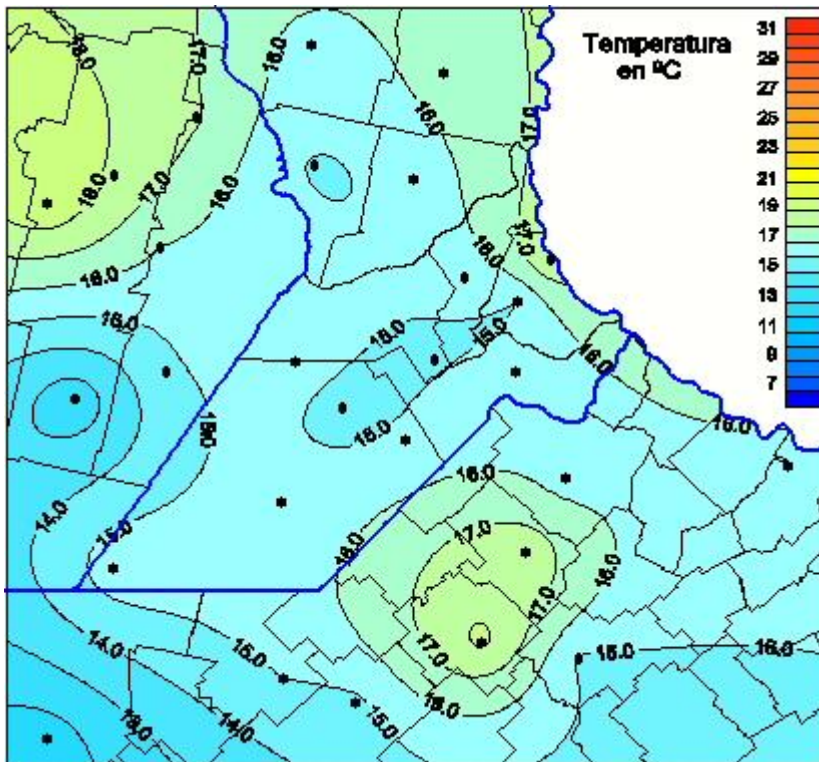

Temperaturas Medias

Mapa de temperaturas medias de las las últimas 24 horas.
(Desde las 8:00AM hasta las 8:00AM). Se actualiza a las 10:00hs.