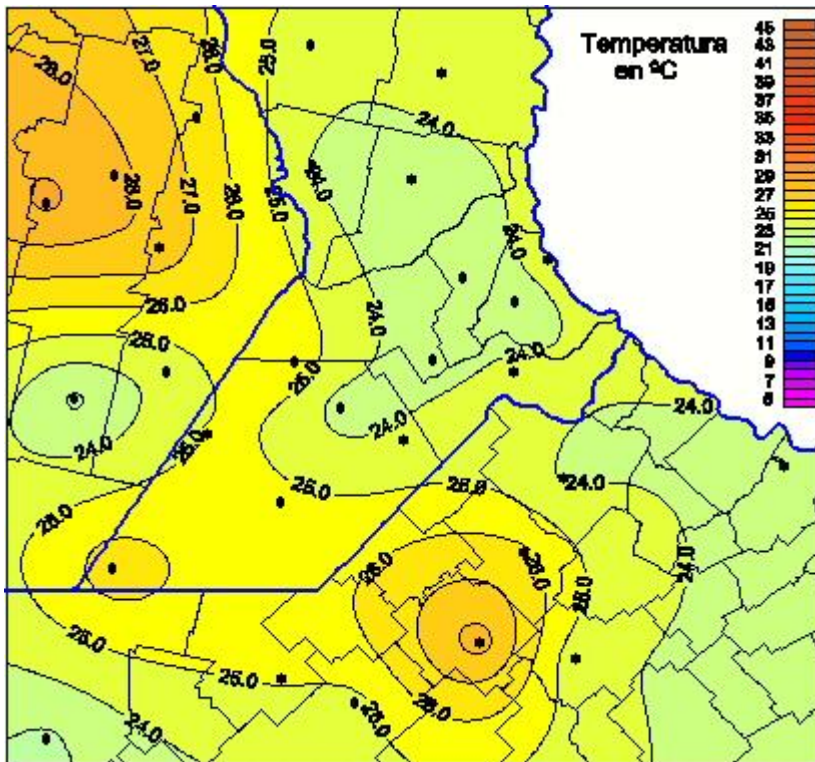

Temperaturas Máximas

Mapa de temperaturas máximas de las las últimas 24 horas.
(Desde las 8:00AM hasta las 8:00AM). Se actualiza a las 10:00hs.