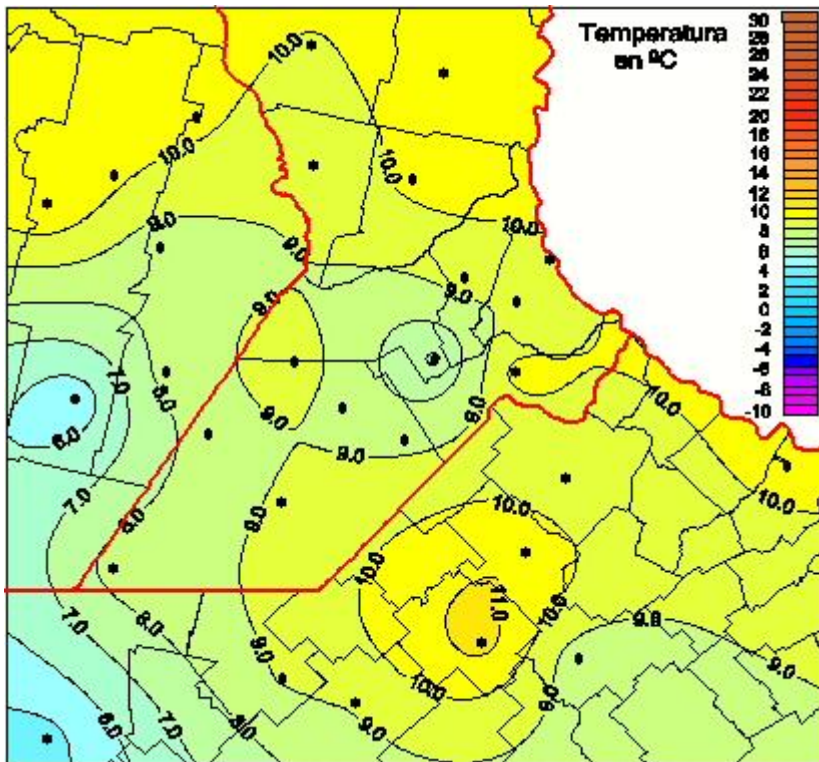

Temperaturas Mínimas

Mapa de temperaturas mínimas de las las últimas 24 horas.
(Desde las 8:00AM hasta las 8:00AM). Se actualiza a las 10:00hs.