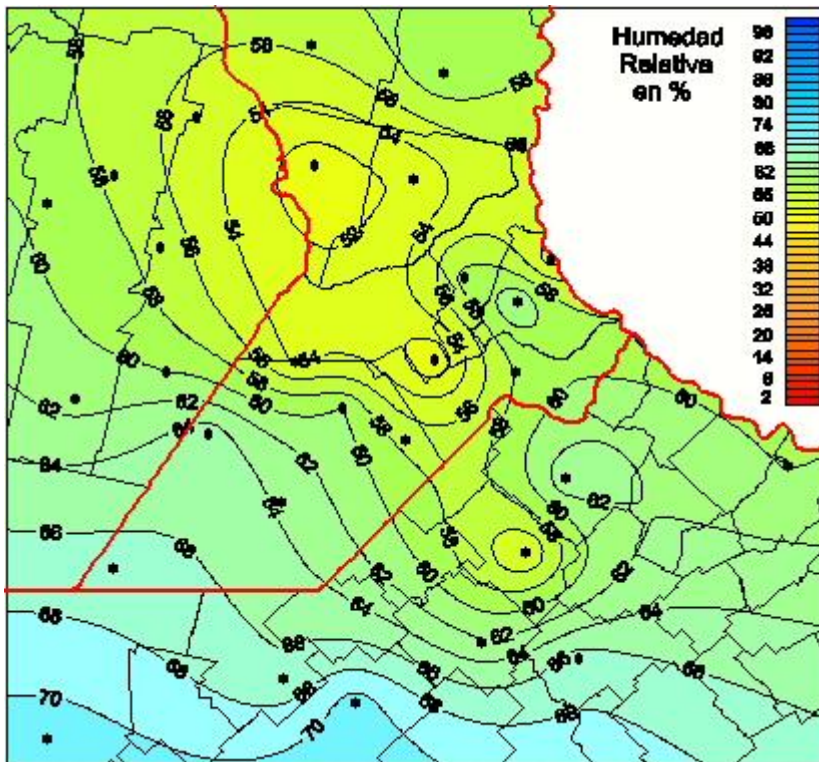

Humedad Relativa

Mapa de humedad relativa de las las últimas 24 horas.
(Desde las 8:00AM hasta las 8:00AM). Se actualiza a las 10:00hs.