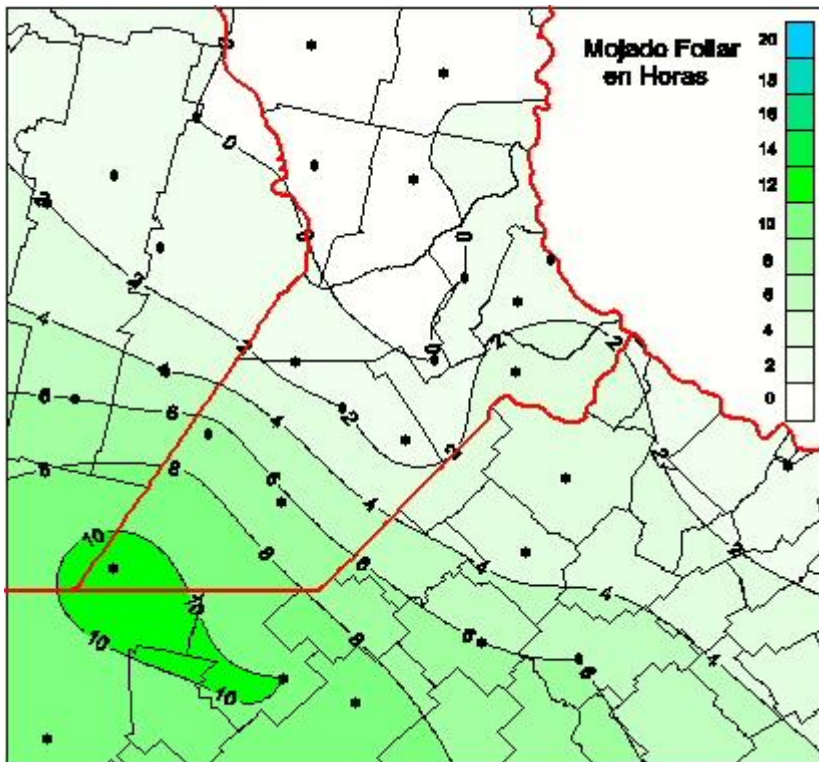

Humedad de Hoja

Mapa de humedad de hoja de las las últimas 24 horas.
(Desde las 8:00AM hasta las 8:00AM). Se actualiza a las 10:00hs.