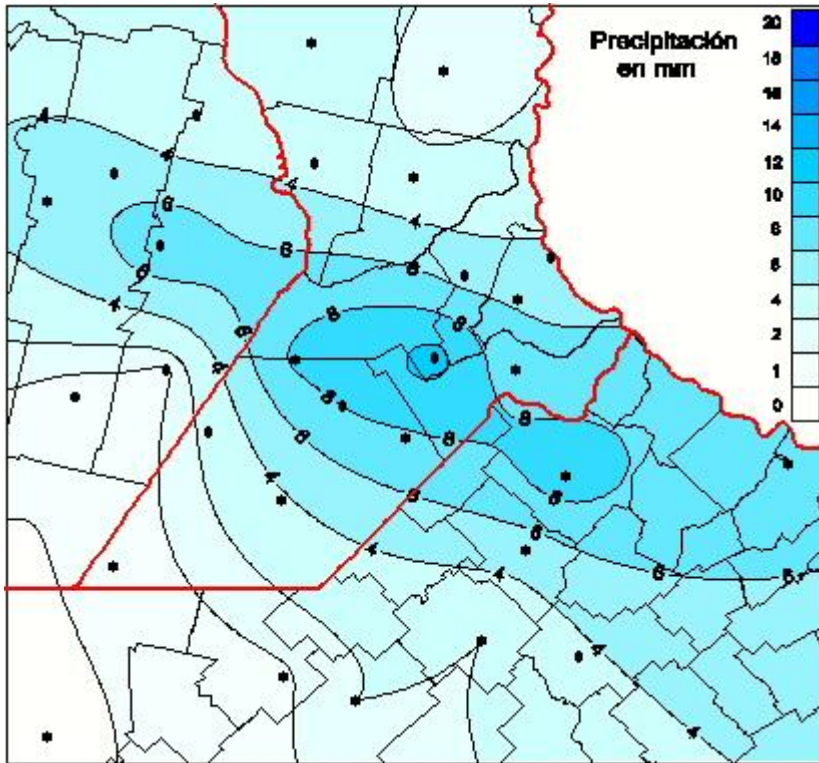

Lluvias

Mapa de precipitación acumulada en las últimas 24 horas.
(Desde las 8:00AM hasta las 8:00AM). Se actualiza a las 10:00hs.