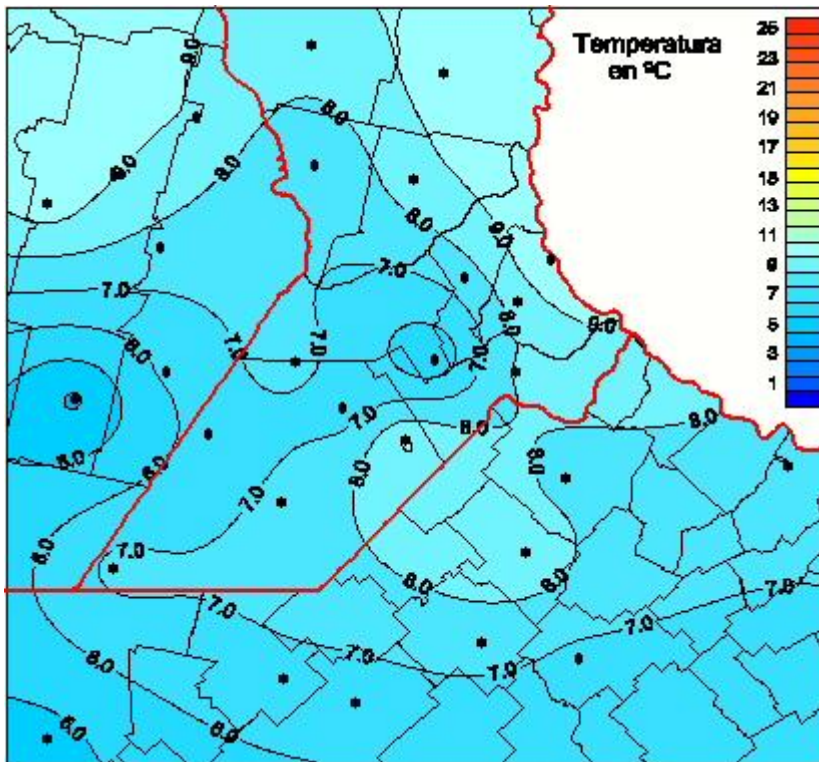

# Temperaturas Medias

Mapa de temperaturas medias de las las últimas 24 horas.  
(Desde las 8:00AM hasta las 8:00AM). Se actualiza a las 10:00hs.