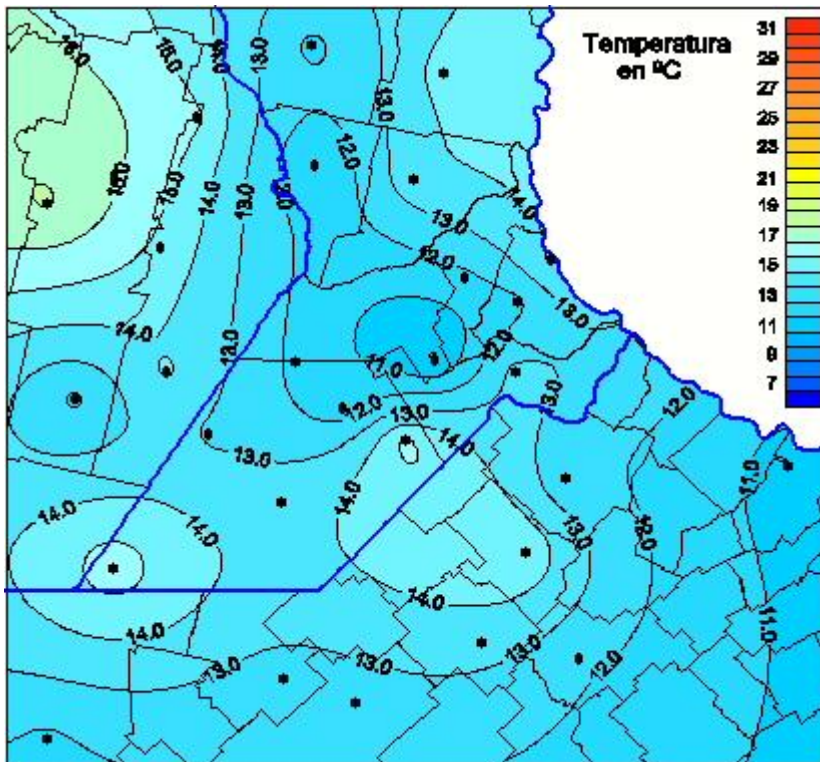

# Temperaturas Máximas

Mapa de temperaturas máximas de las las últimas 24 horas.  
(Desde las 8:00AM hasta las 8:00AM). Se actualiza a las 10:00hs.