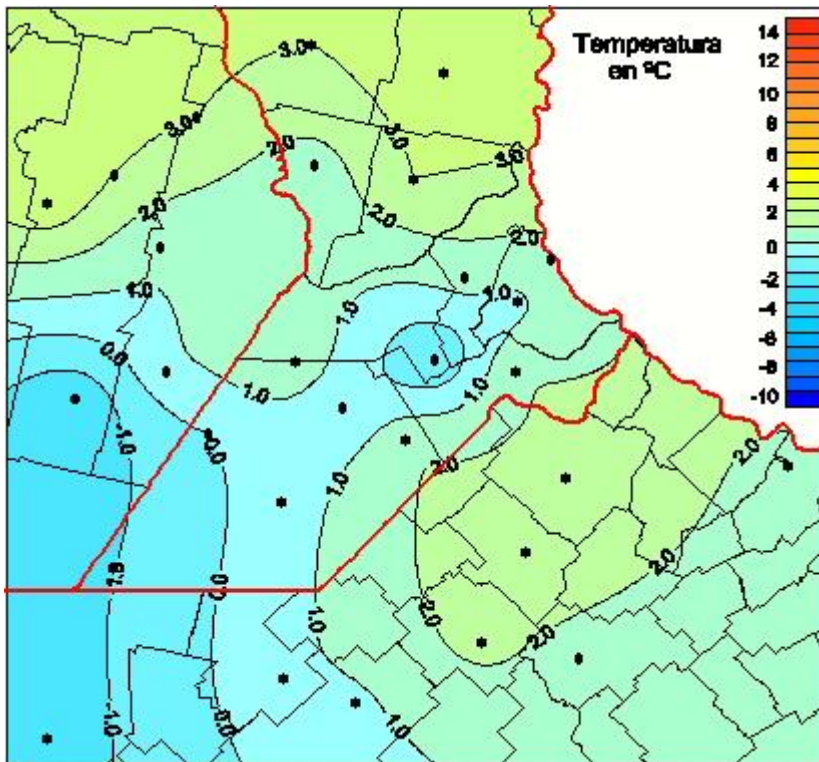

# Temperaturas Mínimas

Mapa de temperaturas mínimas de las las últimas 24 horas.  
(Desde las 8:00AM hasta las 8:00AM). Se actualiza a las 10:00hs.

BOLSA  
DE COMERCIO  
DE ROSARIO

 [www.facebook.com/BCROficial](http://www.facebook.com/BCROficial)