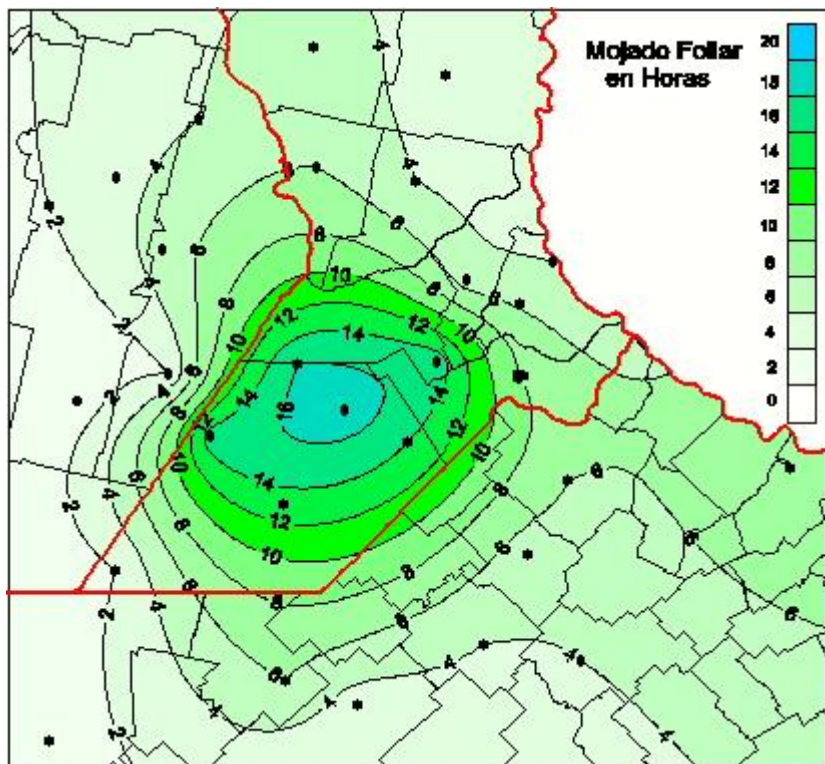

## Humedad de Hoja

Mapa de humedad de hoja de las las últimas 24 horas.  
(Desde las 8:00AM hasta las 8:00AM). Se actualiza a las 10:00hs.