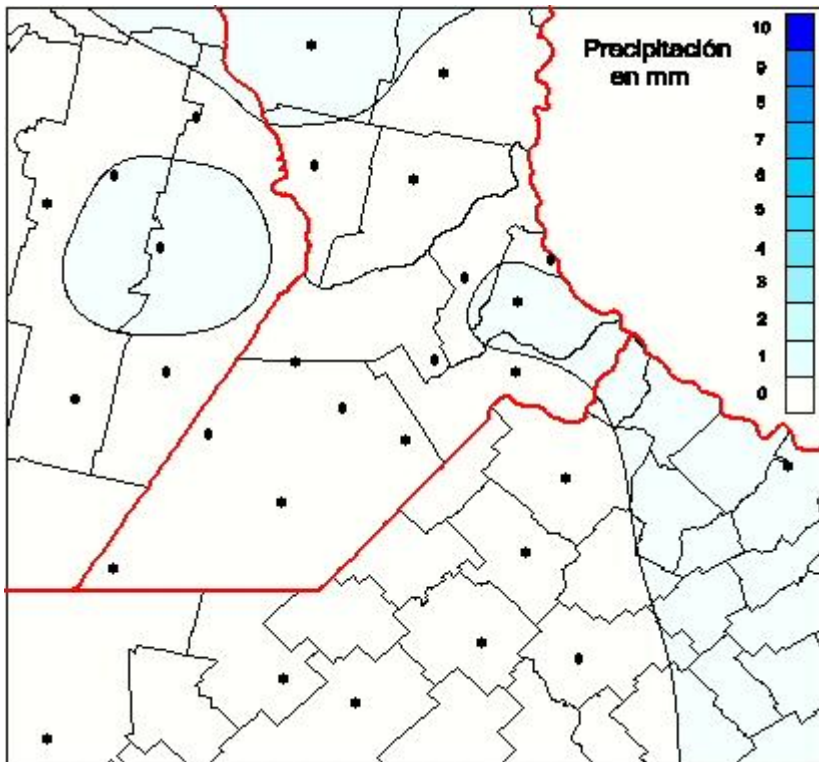

## Lluvias

Mapa de precipitación acumulada en las últimas 24 horas.  
(Desde las 8:00AM hasta las 8:00AM). Se actualiza a las 10:00hs.