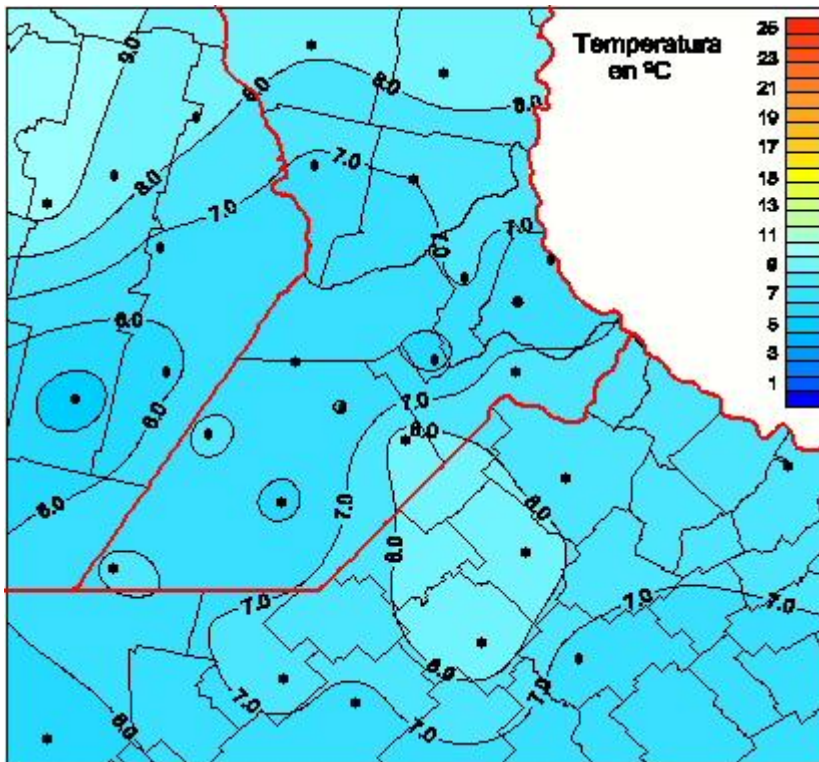

# Temperaturas Medias

Mapa de temperaturas medias de las las últimas 24 horas.  
(Desde las 8:00AM hasta las 8:00AM). Se actualiza a las 10:00hs.