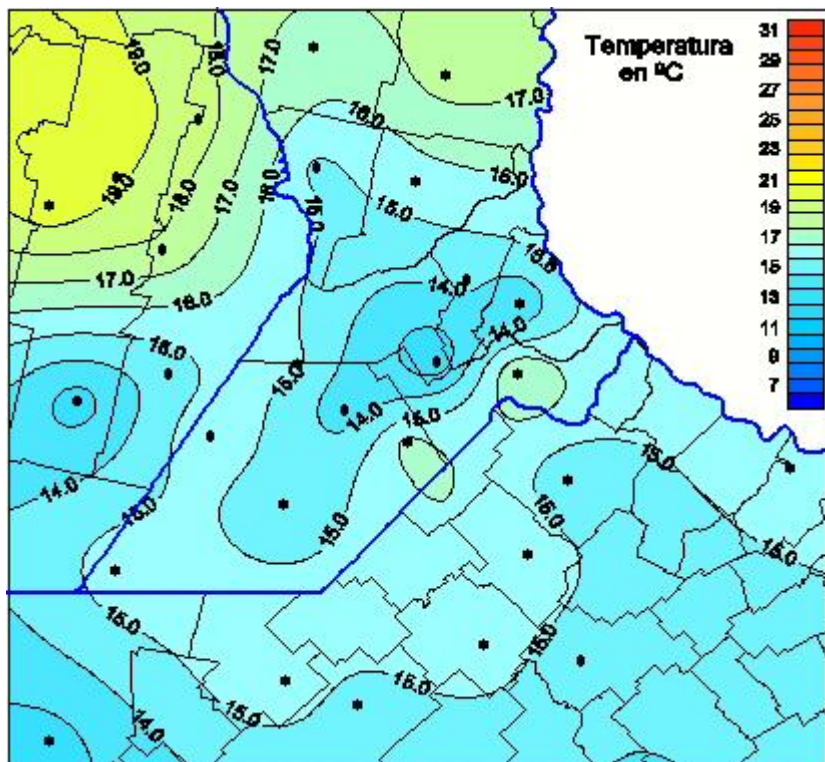

Temperaturas Máximas

Mapa de temperaturas máximas de las las últimas 24 horas.
(Desde las 8:00AM hasta las 8:00AM). Se actualiza a las 10:00hs.