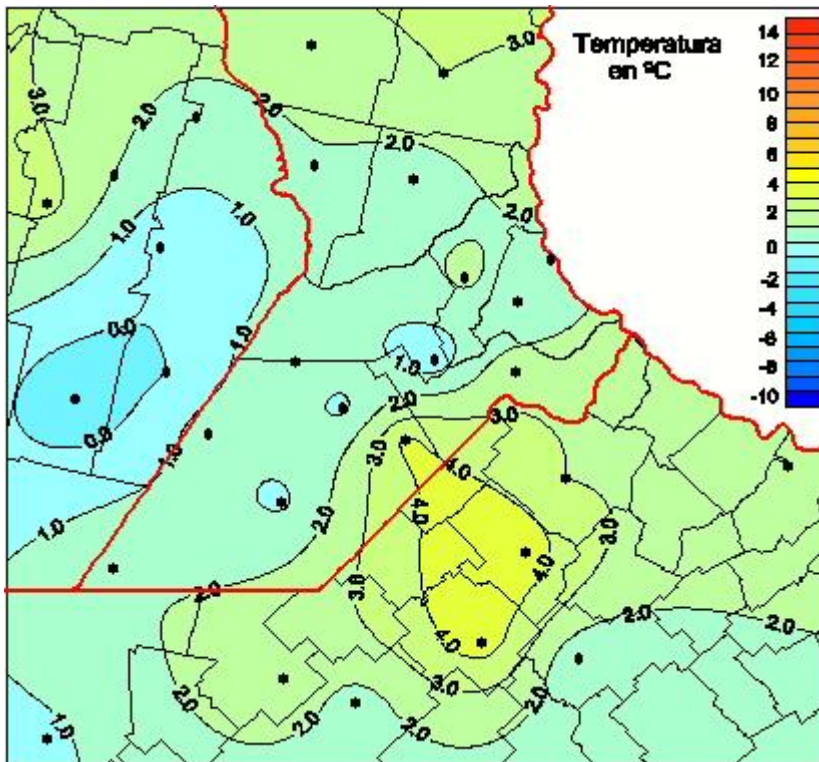

Temperaturas Mínimas

Mapa de temperaturas mínimas de las las últimas 24 horas.
(Desde las 8:00AM hasta las 8:00AM). Se actualiza a las 10:00hs.