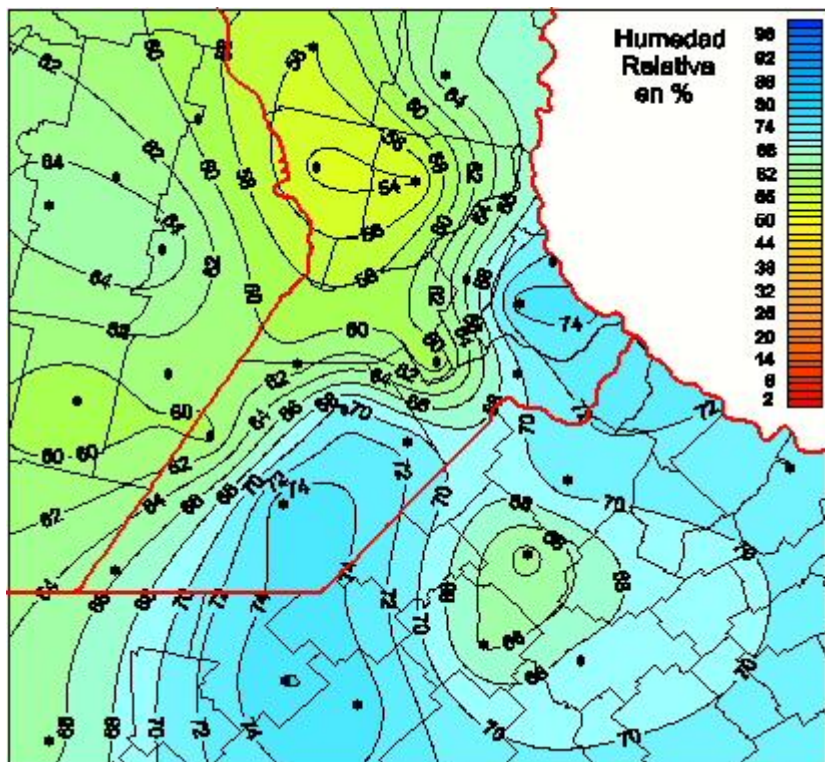

# Humedad Relativa

Mapa de humedad relativa de las las últimas 24 horas.  
(Desde las 8:00AM hasta las 8:00AM). Se actualiza a las 10:00hs.