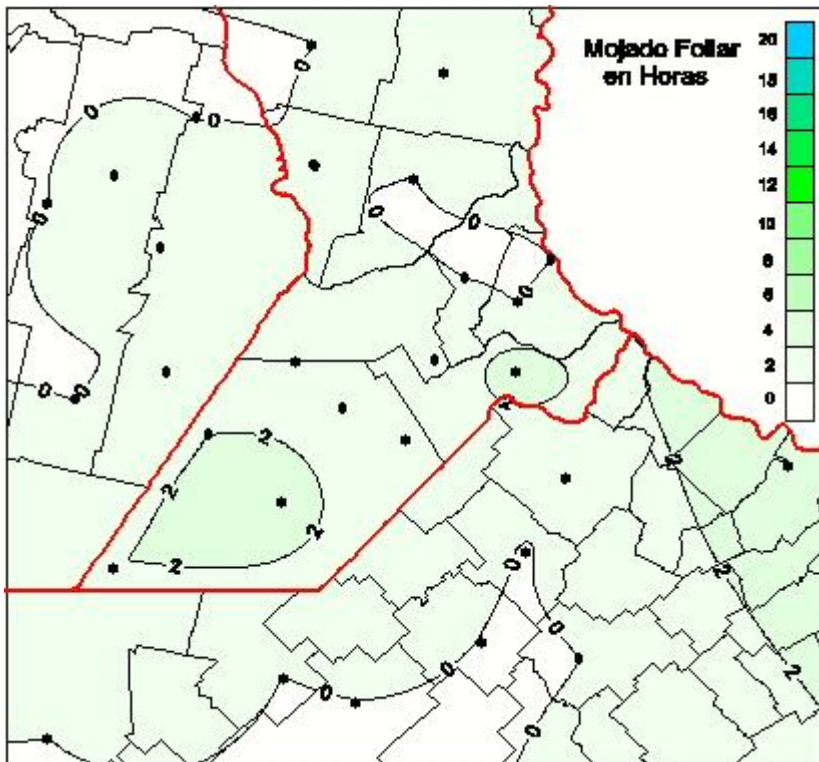

# Humedad de Hoja

Mapa de humedad de hoja de las las últimas 24 horas.  
(Desde las 8:00AM hasta las 8:00AM). Se actualiza a las 10:00hs.