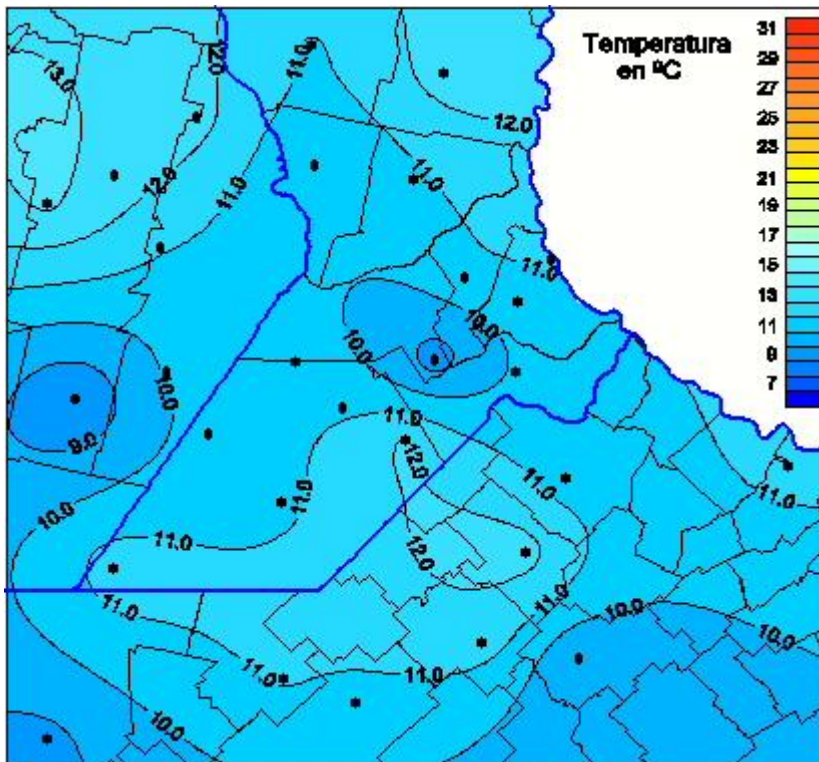

Temperaturas Medias

Mapa de temperaturas medias de las las últimas 24 horas.
(Desde las 8:00AM hasta las 8:00AM). Se actualiza a las 10:00hs.