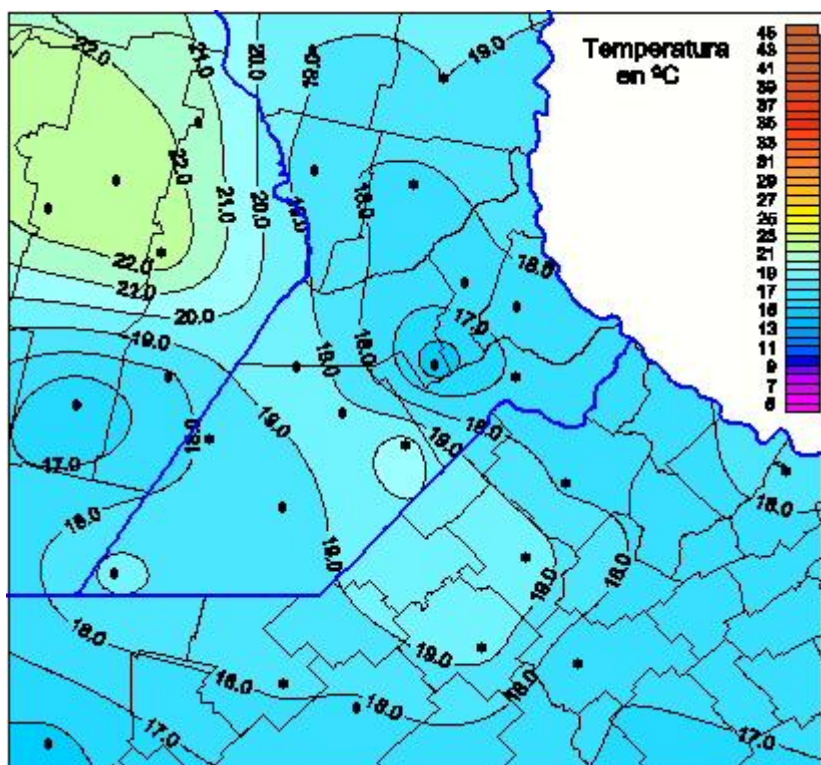

Temperaturas Máximas

Mapa de temperaturas máximas de las últimas 24 horas.
(Desde las 8:00AM hasta las 8:00AM). Se actualiza a las 10:00hs.