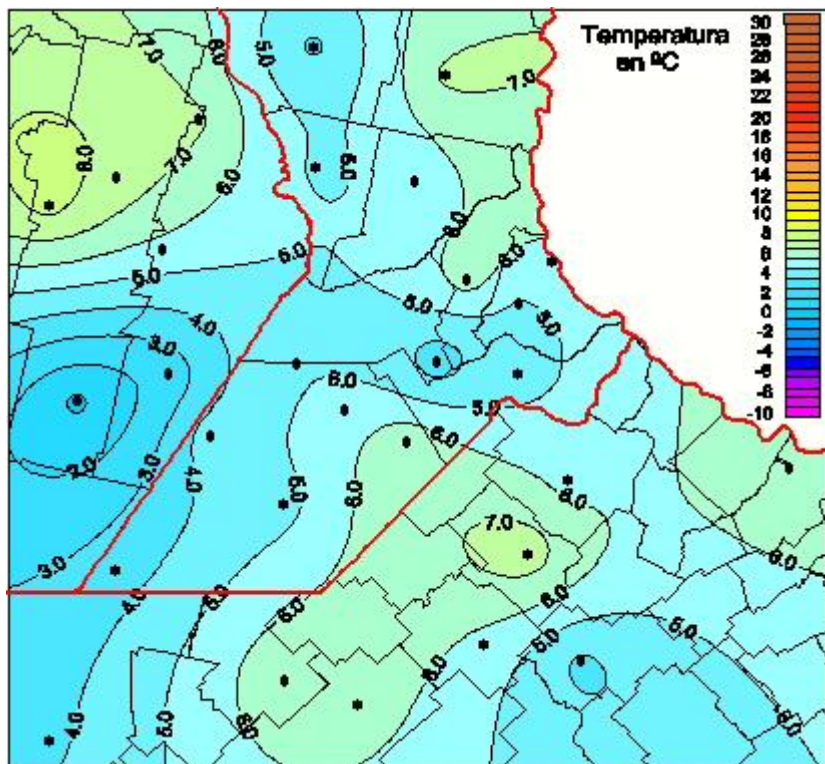

Temperaturas Mínimas

Mapa de temperaturas mínimas de las las últimas 24 horas.
(Desde las 8:00AM hasta las 8:00AM). Se actualiza a las 10:00hs.