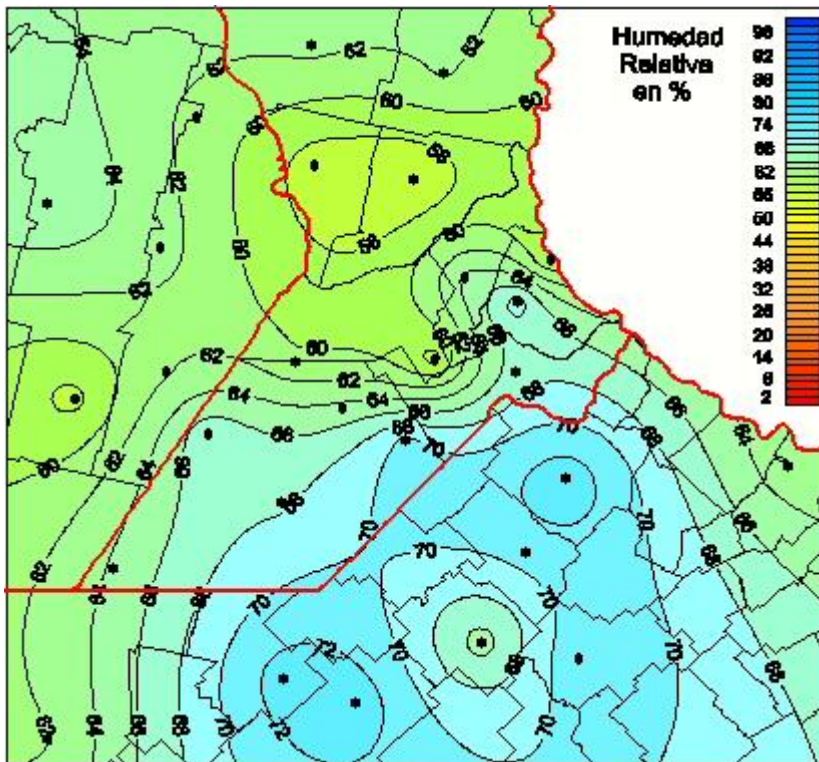

Humedad Relativa

Mapa de humedad relativa de las últimas 24 horas.
(Desde las 8:00AM hasta las 8:00AM). Se actualiza a las 10:00hs.