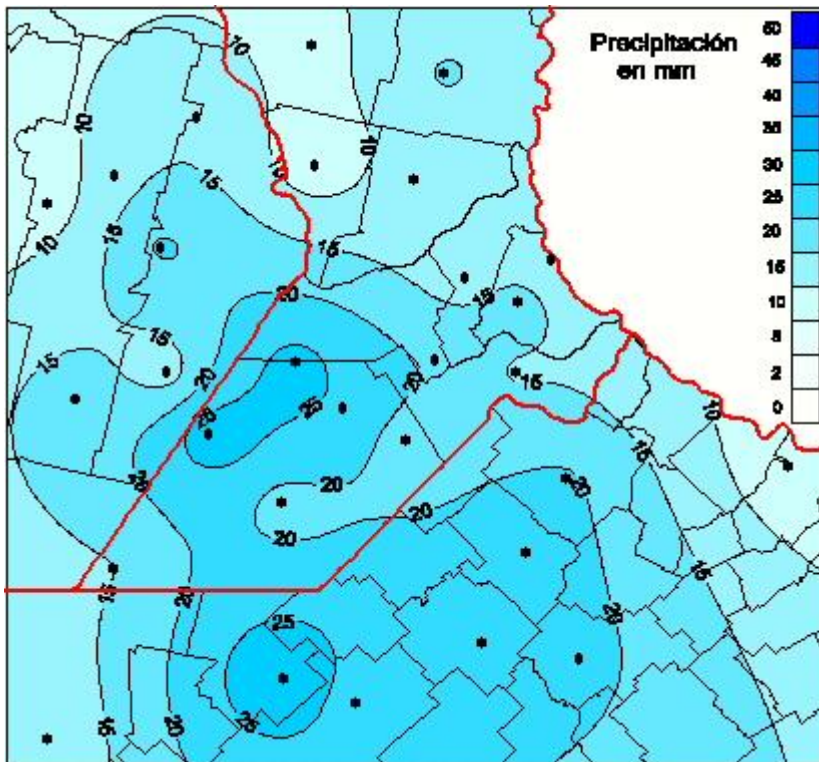

Lluvias

Mapa de precipitación acumulada en las últimas 72 horas.
(Desde las 8:00AM hasta las 8:00AM). Se actualiza a las 10:00hs.