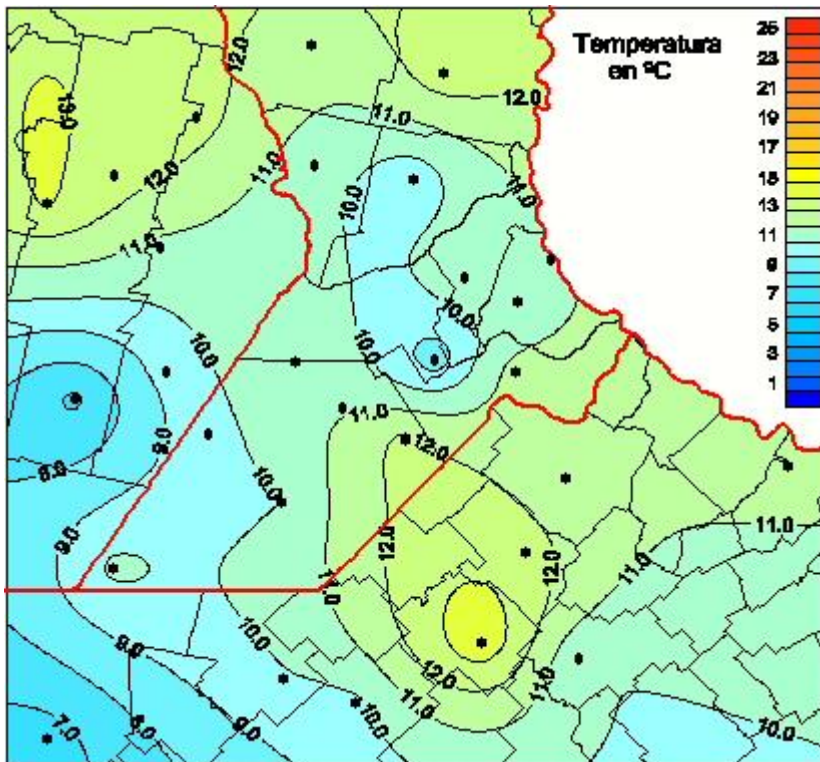

Temperaturas Medias

Mapa de temperaturas medias de las las últimas 72 horas.
(Desde las 8:00AM hasta las 8:00AM). Se actualiza a las 10:00hs.