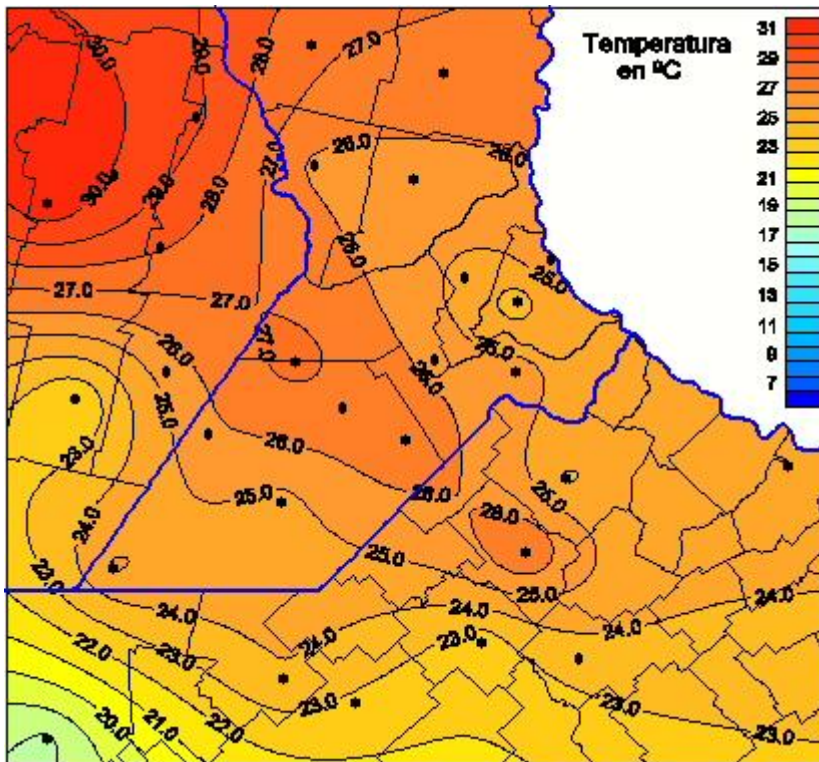

Temperaturas Máximas

Mapa de temperaturas máximas de las las últimas 72 horas.
(Desde las 8:00AM hasta las 8:00AM). Se actualiza a las 10:00hs.