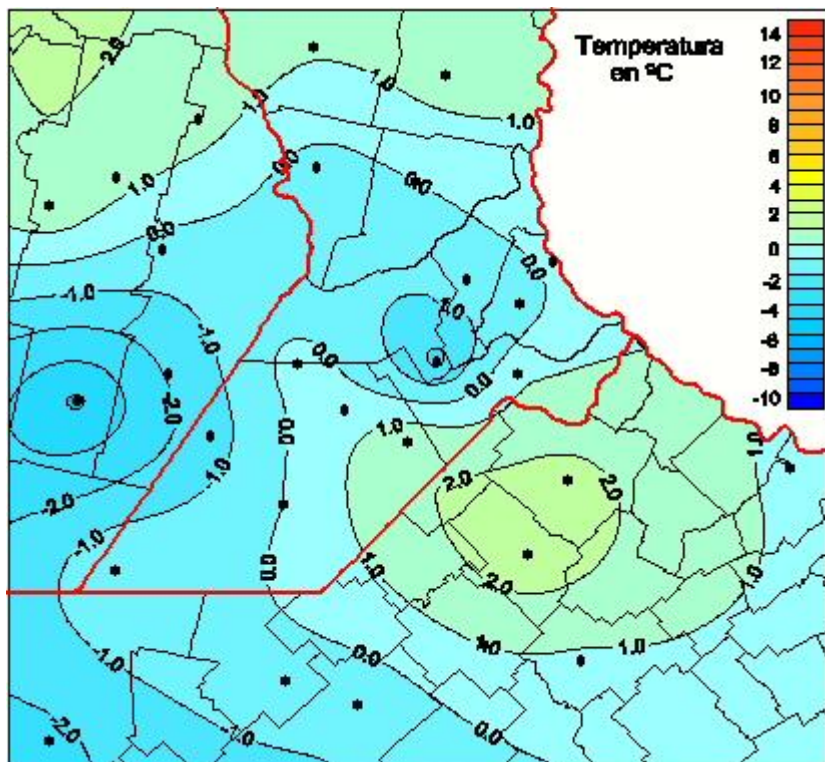

## Temperaturas Mínimas

Mapa de temperaturas mínimas de las las últimas 72 horas.  
(Desde las 8:00AM hasta las 8:00AM). Se actualiza a las 10:00hs.