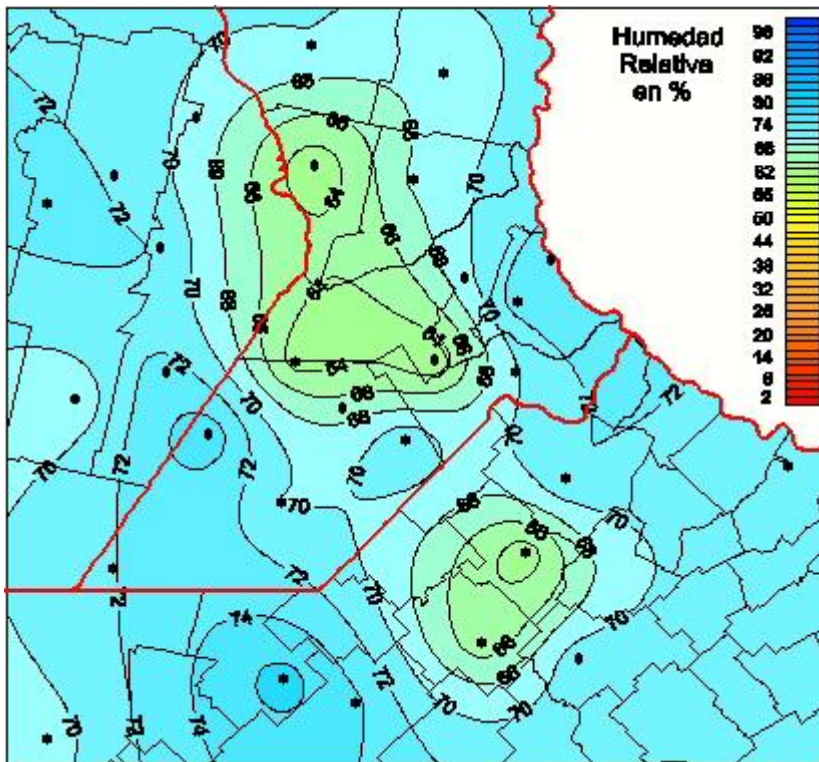

Humedad Relativa

Mapa de humedad relativa de las últimas 72 horas.
(Desde las 8:00AM hasta las 8:00AM). Se actualiza a las 10:00hs.