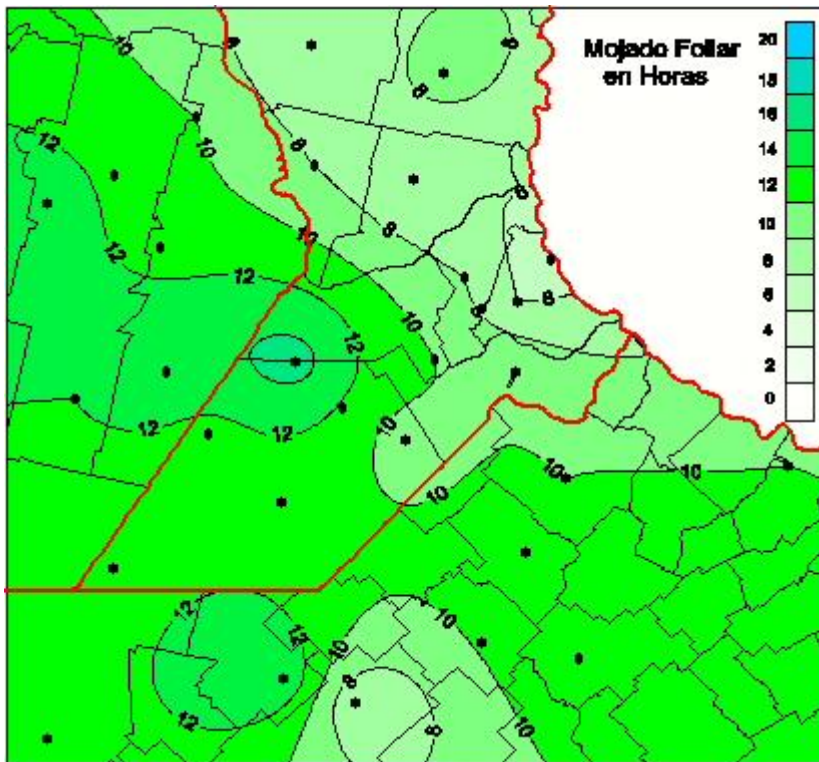

## Humedad de Hoja

Mapa de humedad de hoja de las las últimas 72 horas.  
(Desde las 8:00AM hasta las 8:00AM). Se actualiza a las 10:00hs.