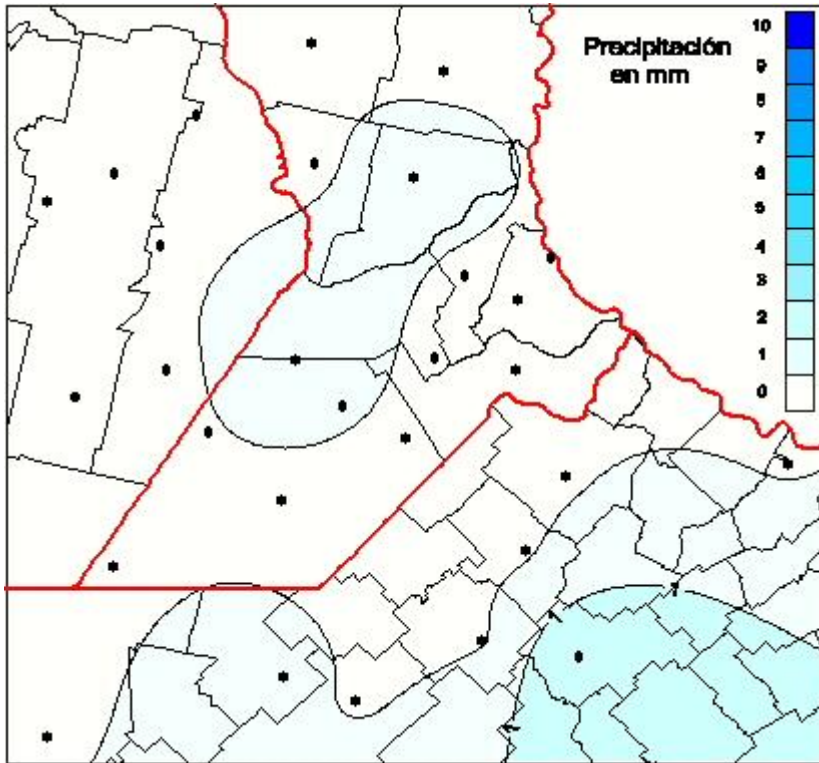

Lluvias

Mapa de precipitación acumulada en las últimas 24 horas.
(Desde las 8:00AM hasta las 8:00AM). Se actualiza a las 10:00hs.