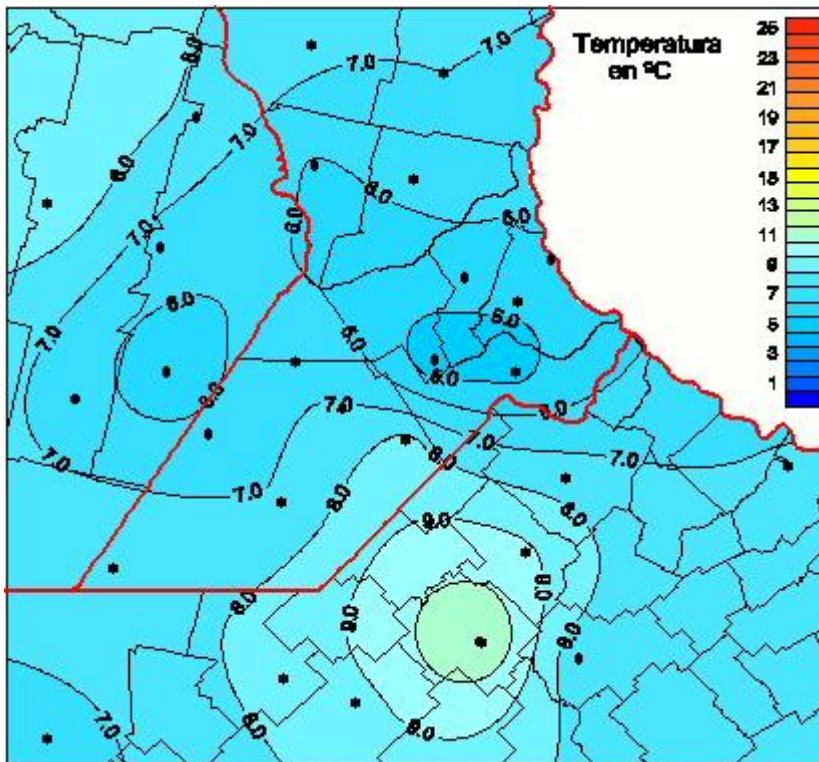

Temperaturas Medias

Mapa de temperaturas medias de las las últimas 24 horas.
(Desde las 8:00AM hasta las 8:00AM). Se actualiza a las 10:00hs.