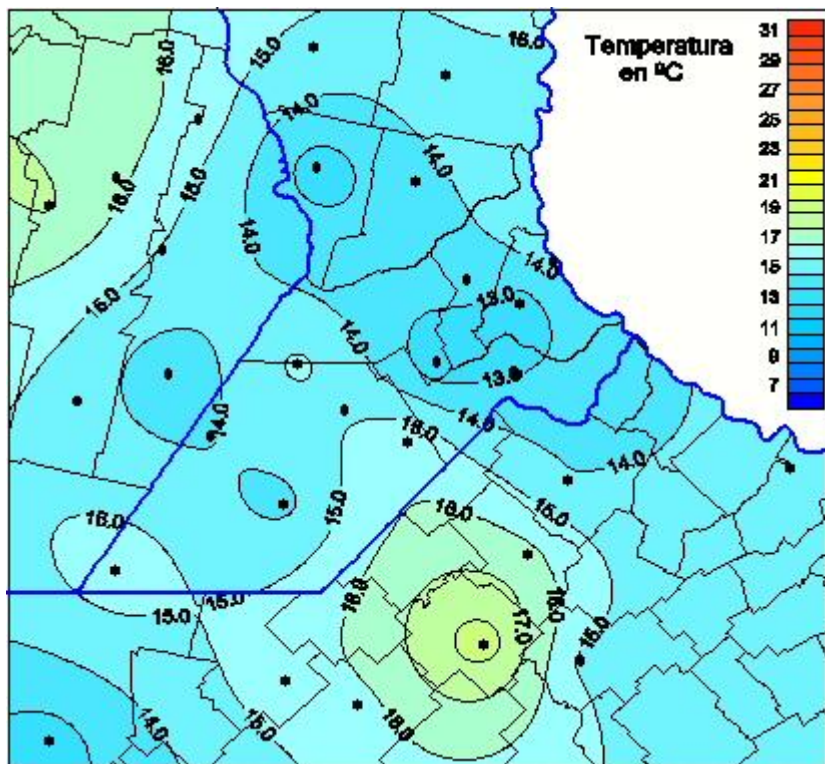

Temperaturas Máximas

Mapa de temperaturas máximas de las las últimas 24 horas.
(Desde las 8:00AM hasta las 8:00AM). Se actualiza a las 10:00hs.