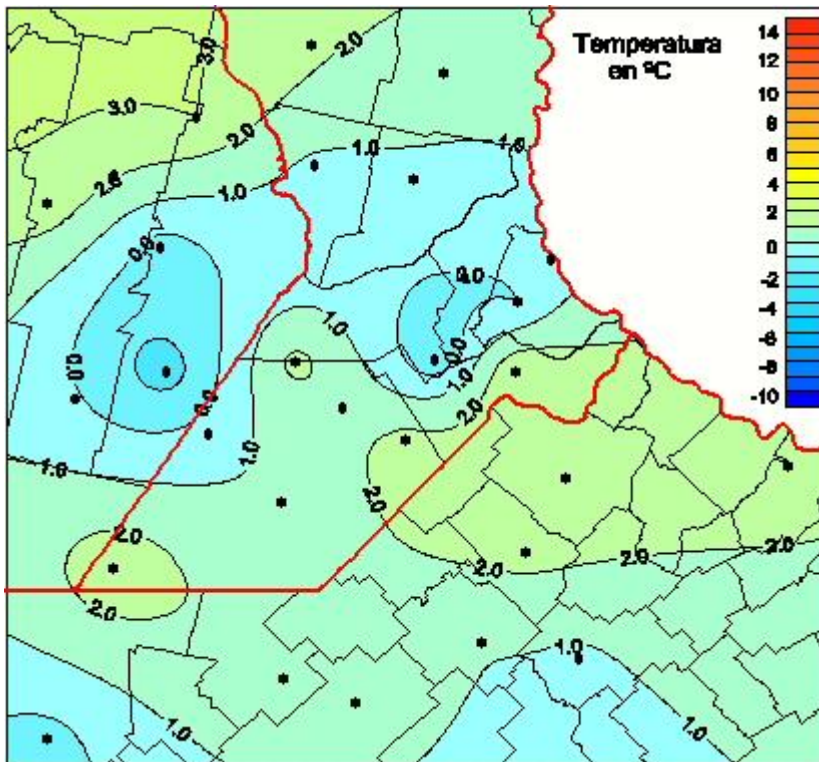

Temperaturas Mínimas

Mapa de temperaturas mínimas de las las últimas 24 horas.
(Desde las 8:00AM hasta las 8:00AM). Se actualiza a las 10:00hs.