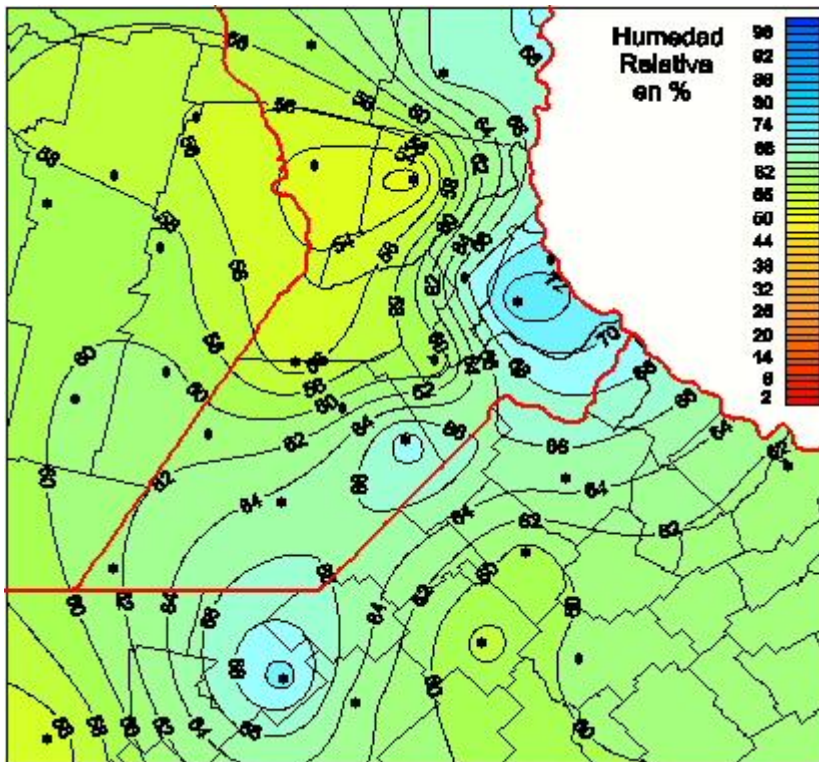

Humedad Relativa

Mapa de humedad relativa de las últimas 24 horas.
(Desde las 8:00AM hasta las 8:00AM). Se actualiza a las 10:00hs.