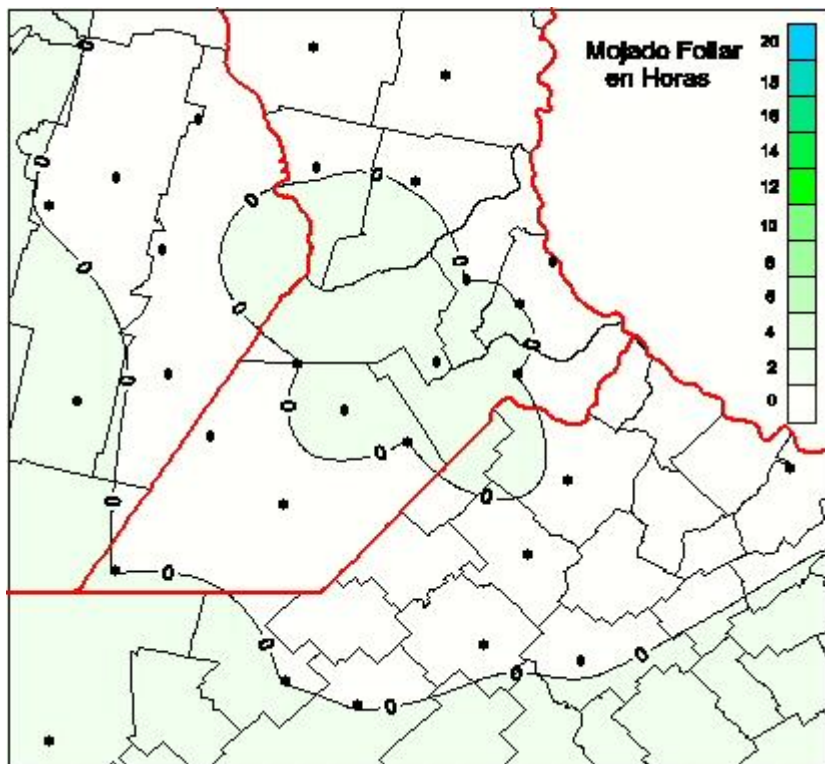

Humedad de Hoja

Mapa de humedad de hoja de las las últimas 24 horas.
(Desde las 8:00AM hasta las 8:00AM). Se actualiza a las 10:00hs.