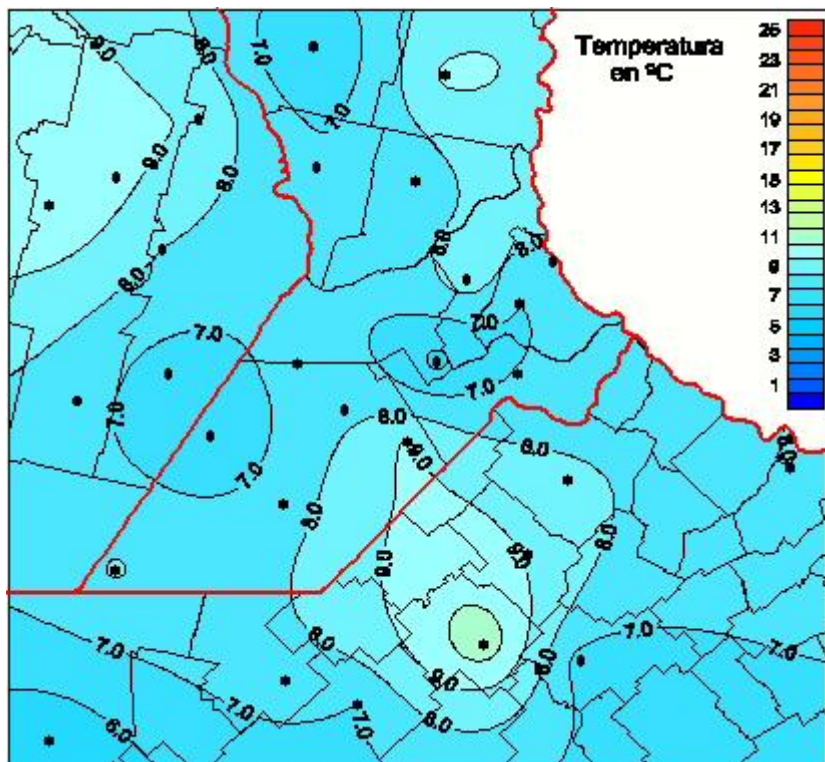

Temperaturas Medias

Mapa de temperaturas medias de las las últimas 24 horas.
(Desde las 8:00AM hasta las 8:00AM). Se actualiza a las 10:00hs.