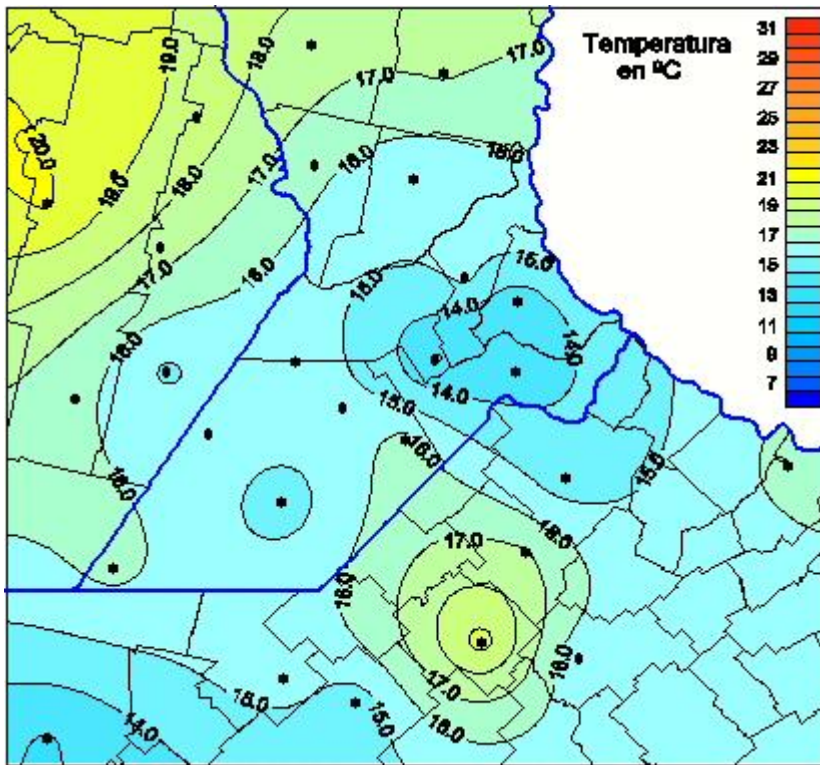

Temperaturas Máximas

Mapa de temperaturas máximas de las últimas 24 horas.
(Desde las 8:00AM hasta las 8:00AM). Se actualiza a las 10:00hs.