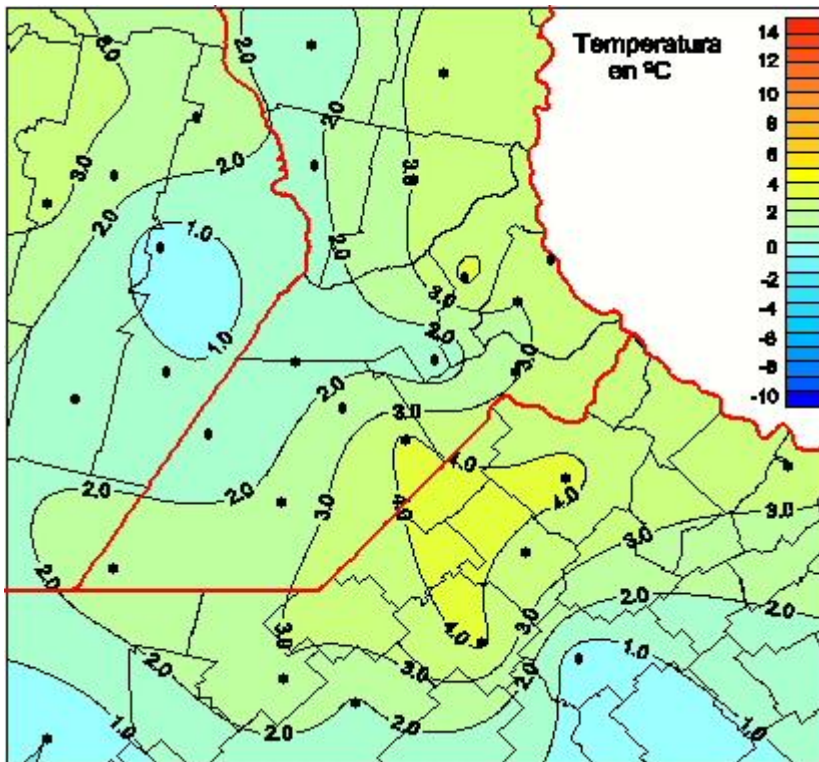

Temperaturas Mínimas

Mapa de temperaturas mínimas de las las últimas 24 horas.
(Desde las 8:00AM hasta las 8:00AM). Se actualiza a las 10:00hs.