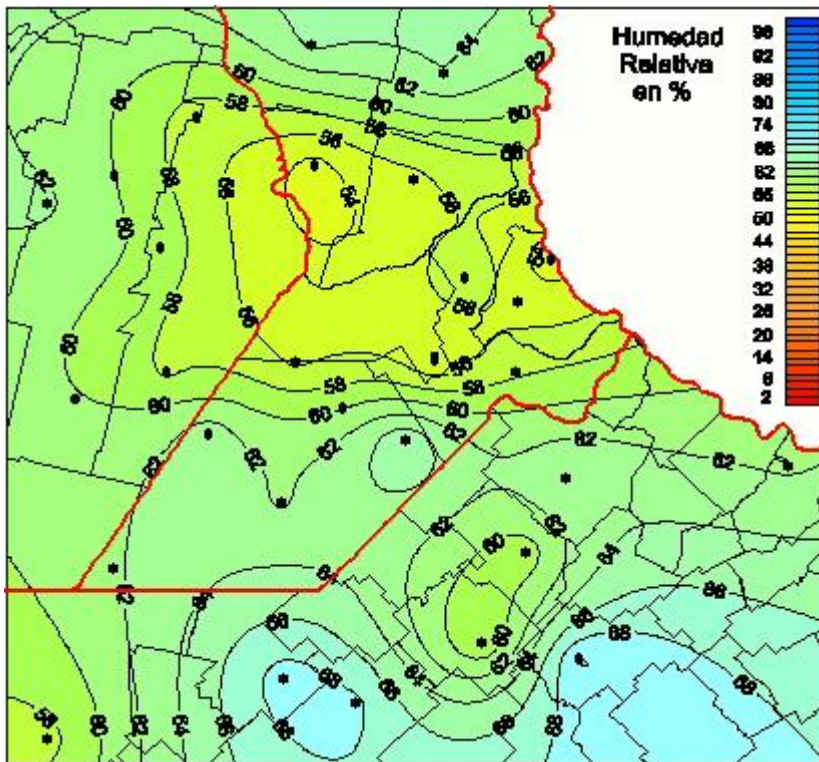

Humedad Relativa

Mapa de humedad relativa de las las últimas 24 horas.
(Desde las 8:00AM hasta las 8:00AM). Se actualiza a las 10:00hs.