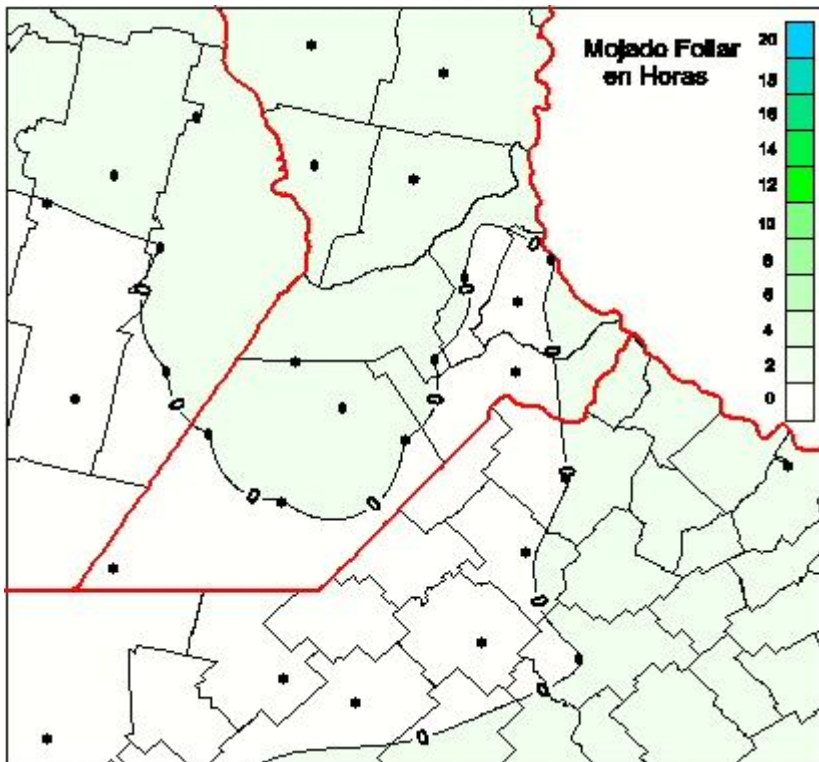

Humedad de Hoja

Mapa de humedad de hoja de las las últimas 24 horas.
(Desde las 8:00AM hasta las 8:00AM). Se actualiza a las 10:00hs.

BOLSA
DE COMERCIO
DE ROSARIO

www.facebook.com/BCROficial

twitter.com/bcrgrensa