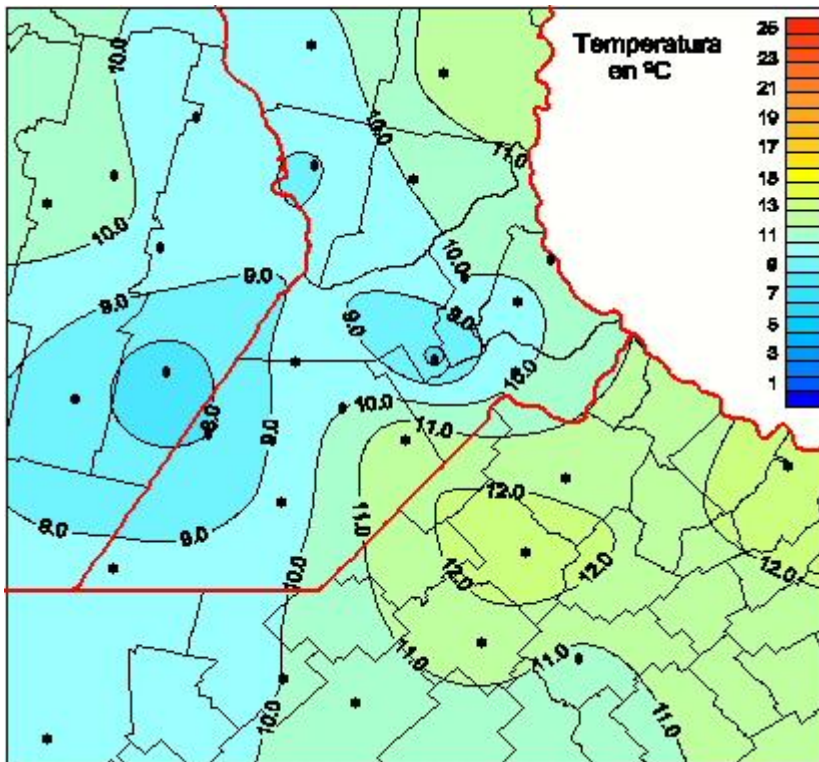

Temperaturas Medias

Mapa de temperaturas medias de las las últimas 24 horas.
(Desde las 8:00AM hasta las 8:00AM). Se actualiza a las 10:00hs.