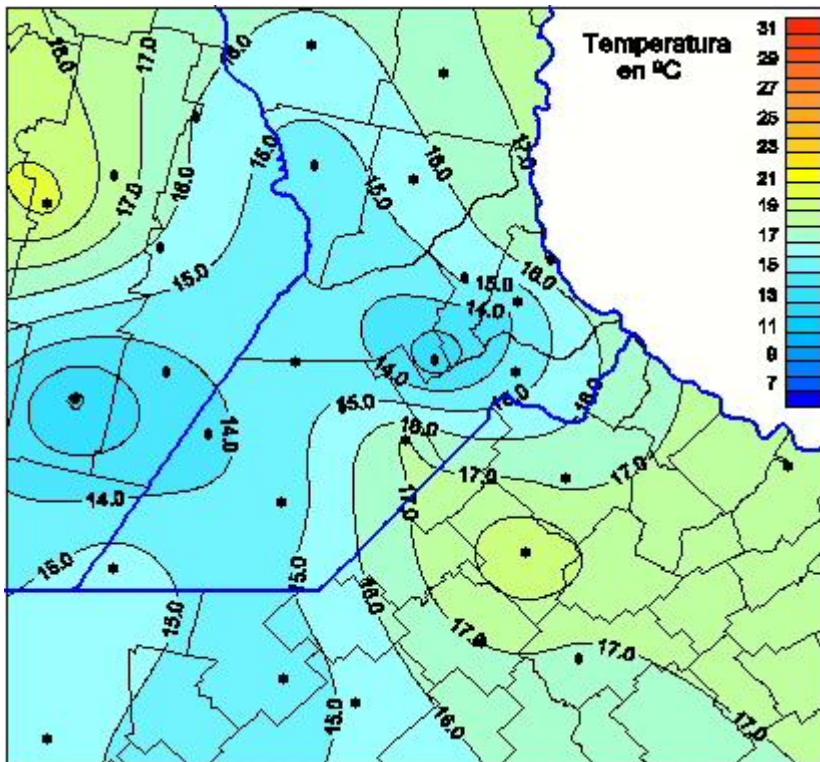

Temperaturas Máximas

Mapa de temperaturas máximas de las las últimas 24 horas.
(Desde las 8:00AM hasta las 8:00AM). Se actualiza a las 10:00hs.