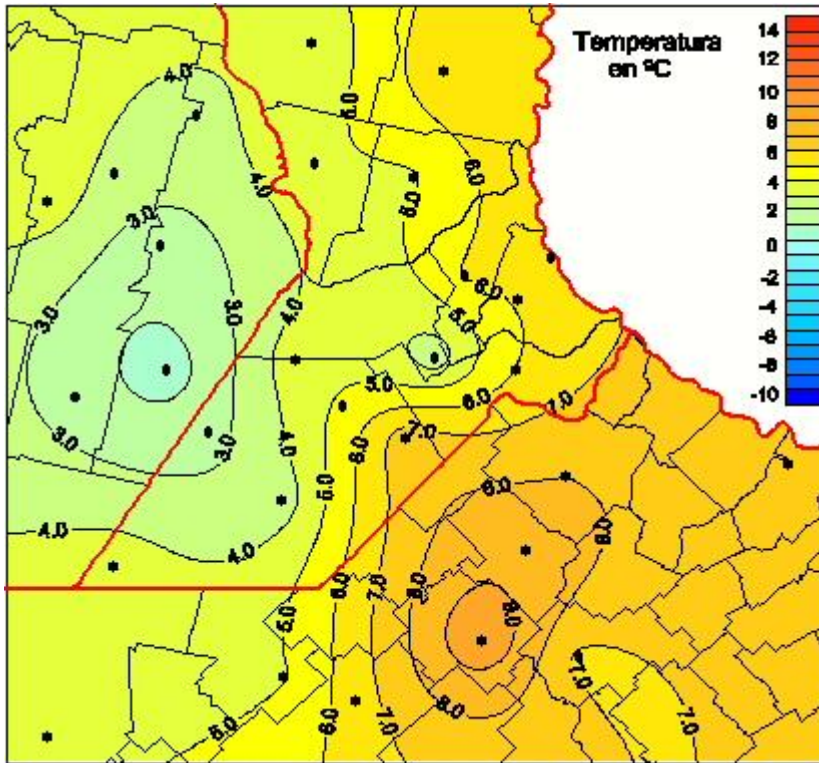

Temperaturas Mínimas

Mapa de temperaturas mínimas de las las últimas 24 horas.
(Desde las 8:00AM hasta las 8:00AM). Se actualiza a las 10:00hs.