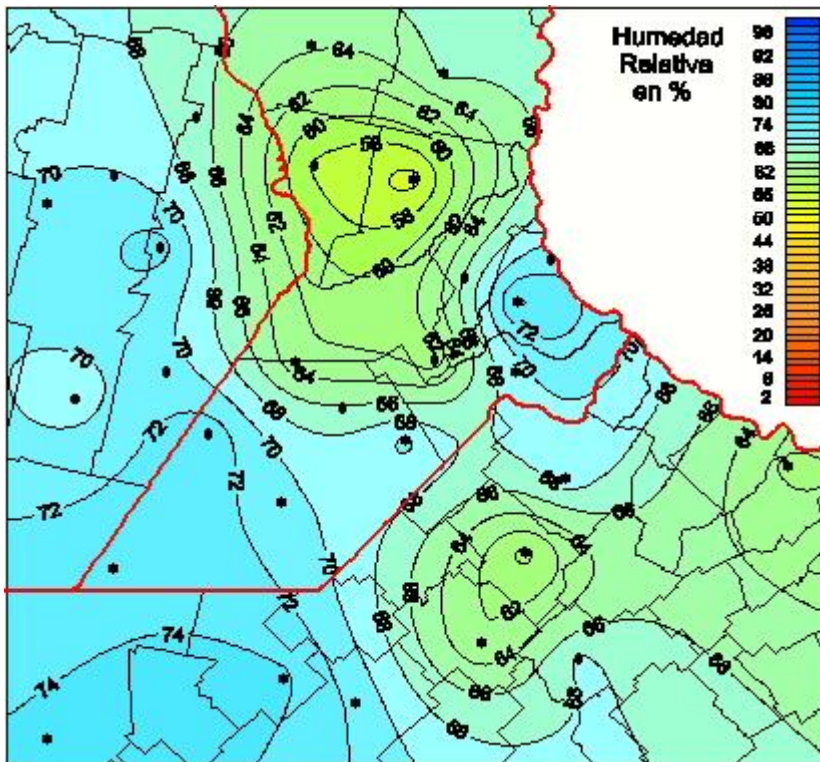

# Humedad Relativa

Mapa de humedad relativa de las las últimas 24 horas.  
(Desde las 8:00AM hasta las 8:00AM). Se actualiza a las 10:00hs.