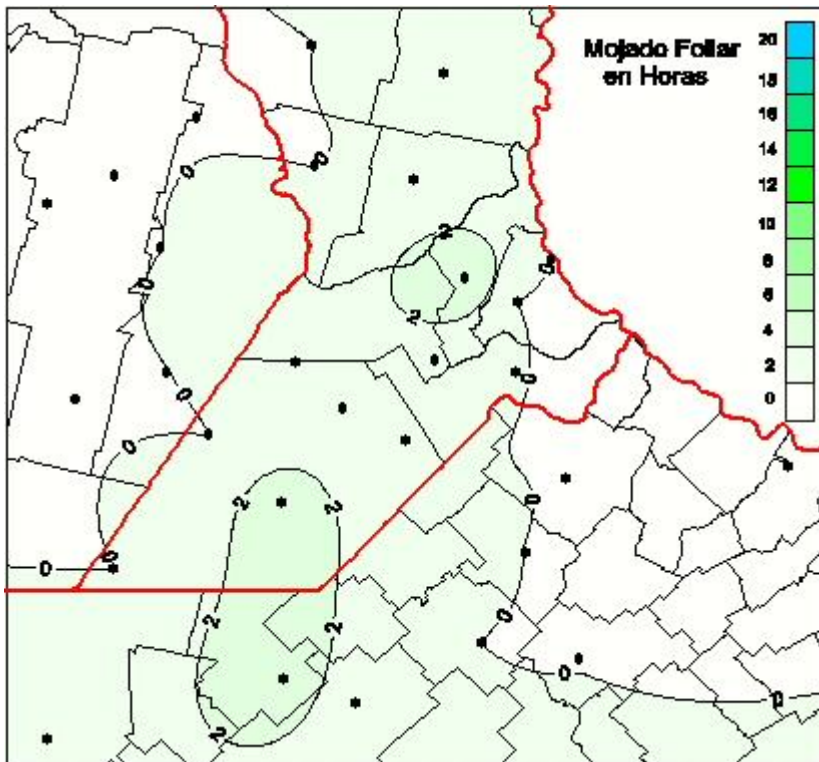

Humedad de Hoja

Mapa de humedad de hoja de las las últimas 24 horas.
(Desde las 8:00AM hasta las 8:00AM). Se actualiza a las 10:00hs.