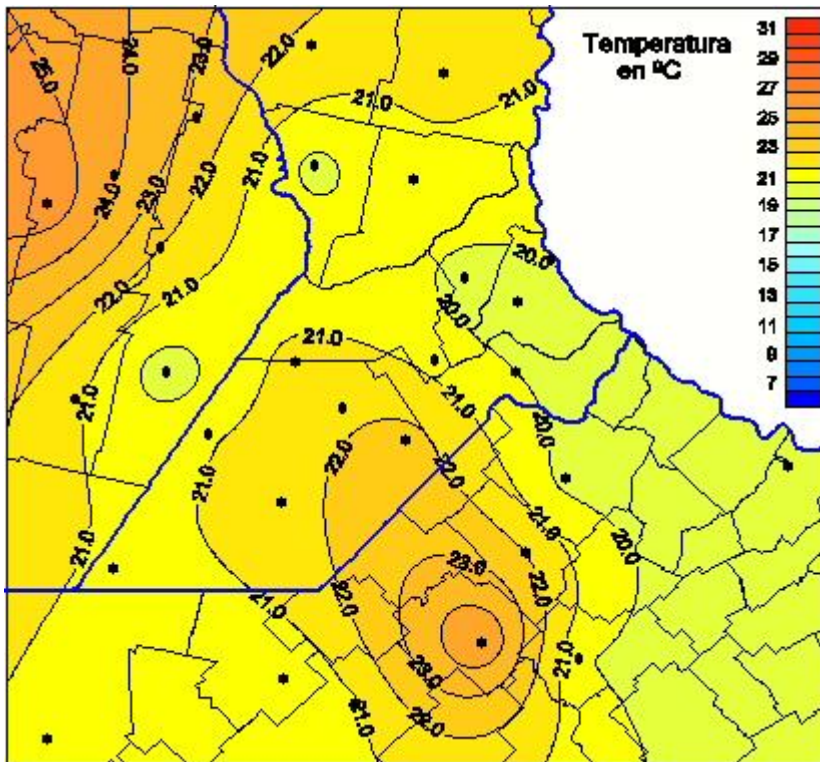

# Temperaturas Máximas

Mapa de temperaturas máximas de las las últimas 24 horas.  
(Desde las 8:00AM hasta las 8:00AM). Se actualiza a las 10:00hs.