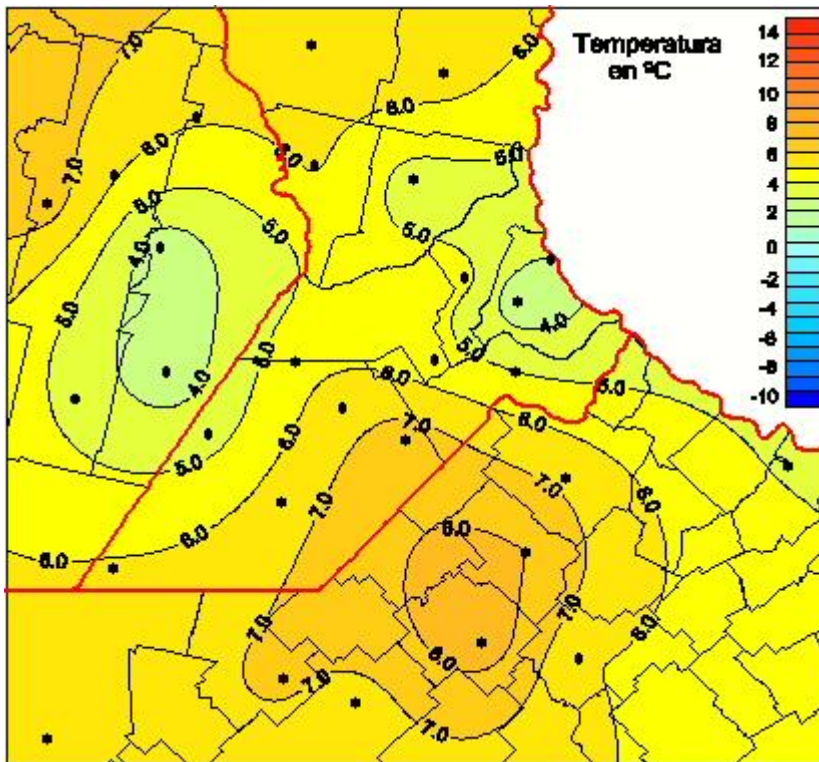

Temperaturas Mínimas

Mapa de temperaturas mínimas de las las últimas 24 horas.
(Desde las 8:00AM hasta las 8:00AM). Se actualiza a las 10:00hs.